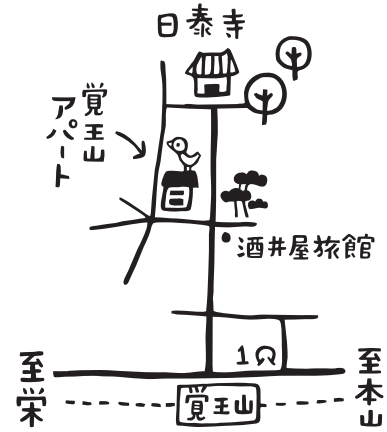

# 廁画廊

toilet gallery

かわやがるう

## 覚王山アパート

地下鉄覚王山駅①番出口より徒歩7分。

<http://www.kakuzan.com/apartment/toilet/>  
TEL&FAX 052-762-2339

営業時間：午前11時～午後6時 定休日：火・水 (21日、祝日は営業)  
464-0064 愛知県名古屋市千種区山門町1-13 覚王山アパート