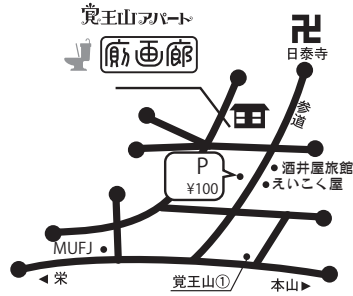

# 廁画廊

toilet gallery

かわやがるう

## 覚王山アパート

地下鉄覚王山駅①番出口より徒歩7分。

<http://www.kakuzan.com/apartment/toilet/>  
TEL&FAX 052-762-2339

営業時間：午前11時～午後6時 定休日：火・水 (21日、祝日は営業)  
464-0064 愛知県名古屋市千種区山門町1-13 覚王山アパート